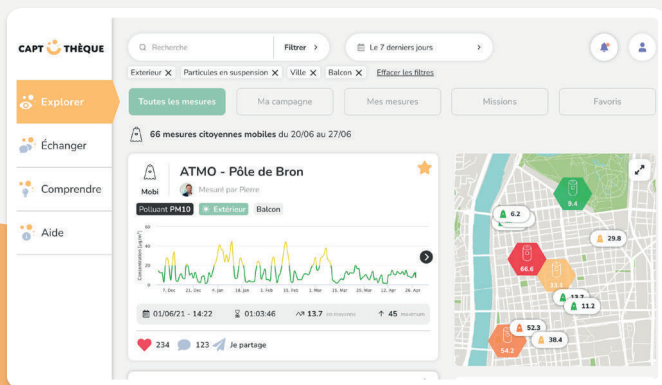

CAPT THÈQUE

Le service de mesure
participative de la
qualité de l'air

#explorer #échanger ✓

Conçue pour explorer librement la qualité de l'air et échanger sur les découvertes,

**LA CAPTOTHÈQUE PERMET À TOUS D'EMPRUNTER
UN MICRO-CAPTEUR DE MESURE DE LA QUALITÉ DE L'AIR
SUR NOS TERRITOIRES PARTENAIRES.**

EXPLOREZ LIBREMENT LA QUALITÉ DE L'AIR

Explorez librement et comprenez la qualité de l'air que vous respirez, en empruntant gratuitement, pendant 15 jours, un micro-capteur de mesure dans le cadre de campagnes de mesure collaboratives élaborées avec nos territoires partenaires.

Vous voulez simplement suivre les mesures ? C'est possible ! Les mesures sont consultables par tous sur notre plateforme web.

ÉCHANGEZ AVEC LA COMMUNAUTÉ :

- Partagez vos mesures sur notre plateforme web Captothèque.
- Participez à des missions pour améliorer les connaissances.
- Échangez avec la communauté sur vos découvertes.
- Rencontrez des experts pendant nos ateliers de dialogue, pour mieux comprendre la qualité de l'air.